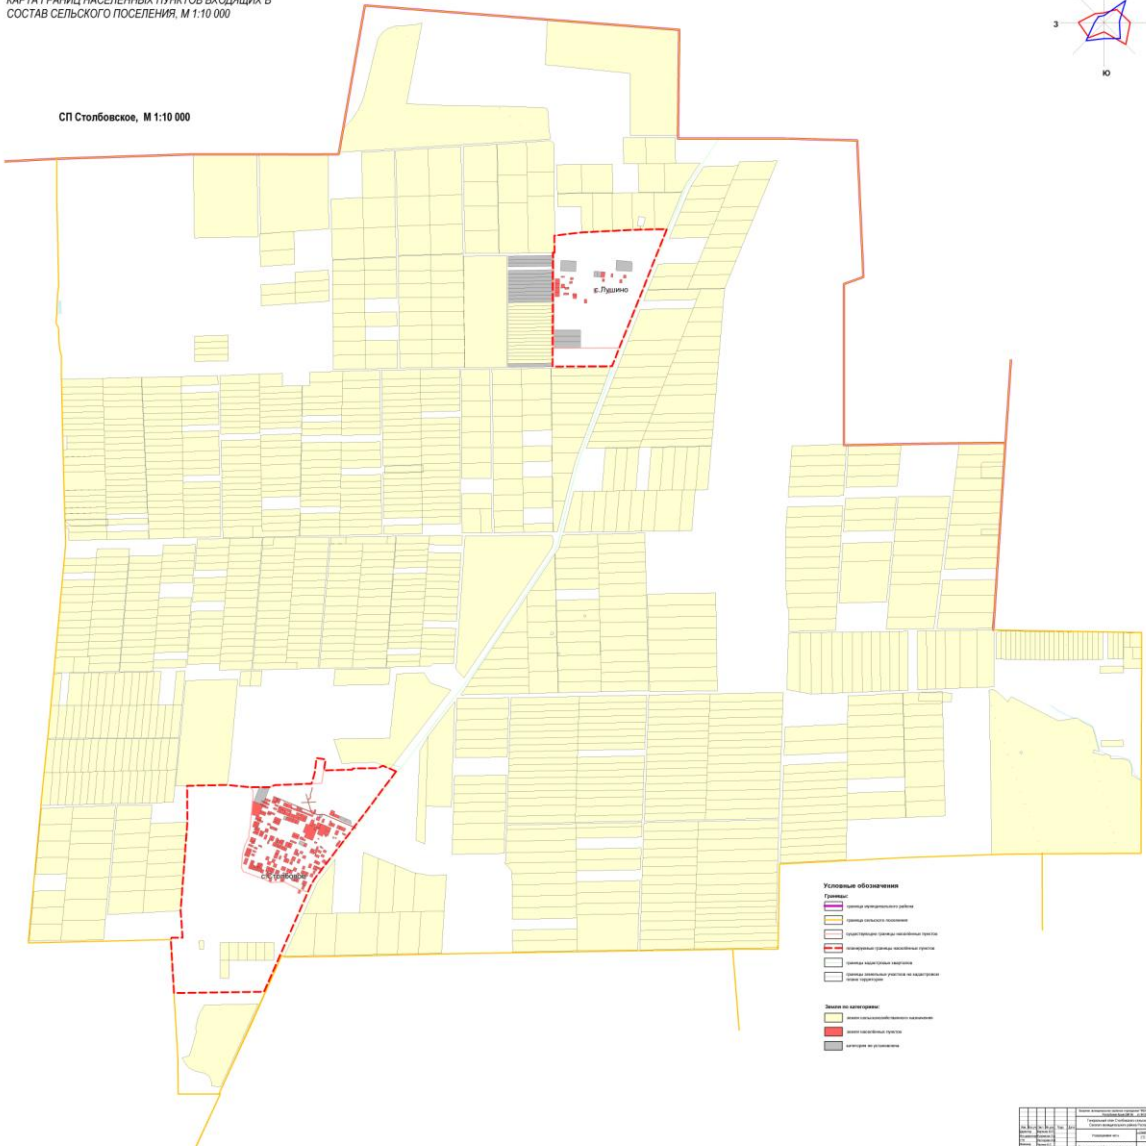

ГЕНЕРАЛЬНЫЙ ПЛАН СТОЛБОВСКОГО СЕЛЬСКОГО ПОСЕЛЕНИЯ
САКСКОГО МУНИЦИПАЛЬНОГО РАЙОНА РЕСПУБЛИКИ КРЫМ
КАРТА ГРАНИЦ НАСЕЛЕННЫХ ПУНКТОВ ВХОДЯЩИХ В
СОСТАВ СЕЛЬСКОГО ПОСЕЛЕНИЯ, М 1:10 000

СП Столбовское, М 1:10 000

№ документа	Дата	Исполнитель	Проверенный