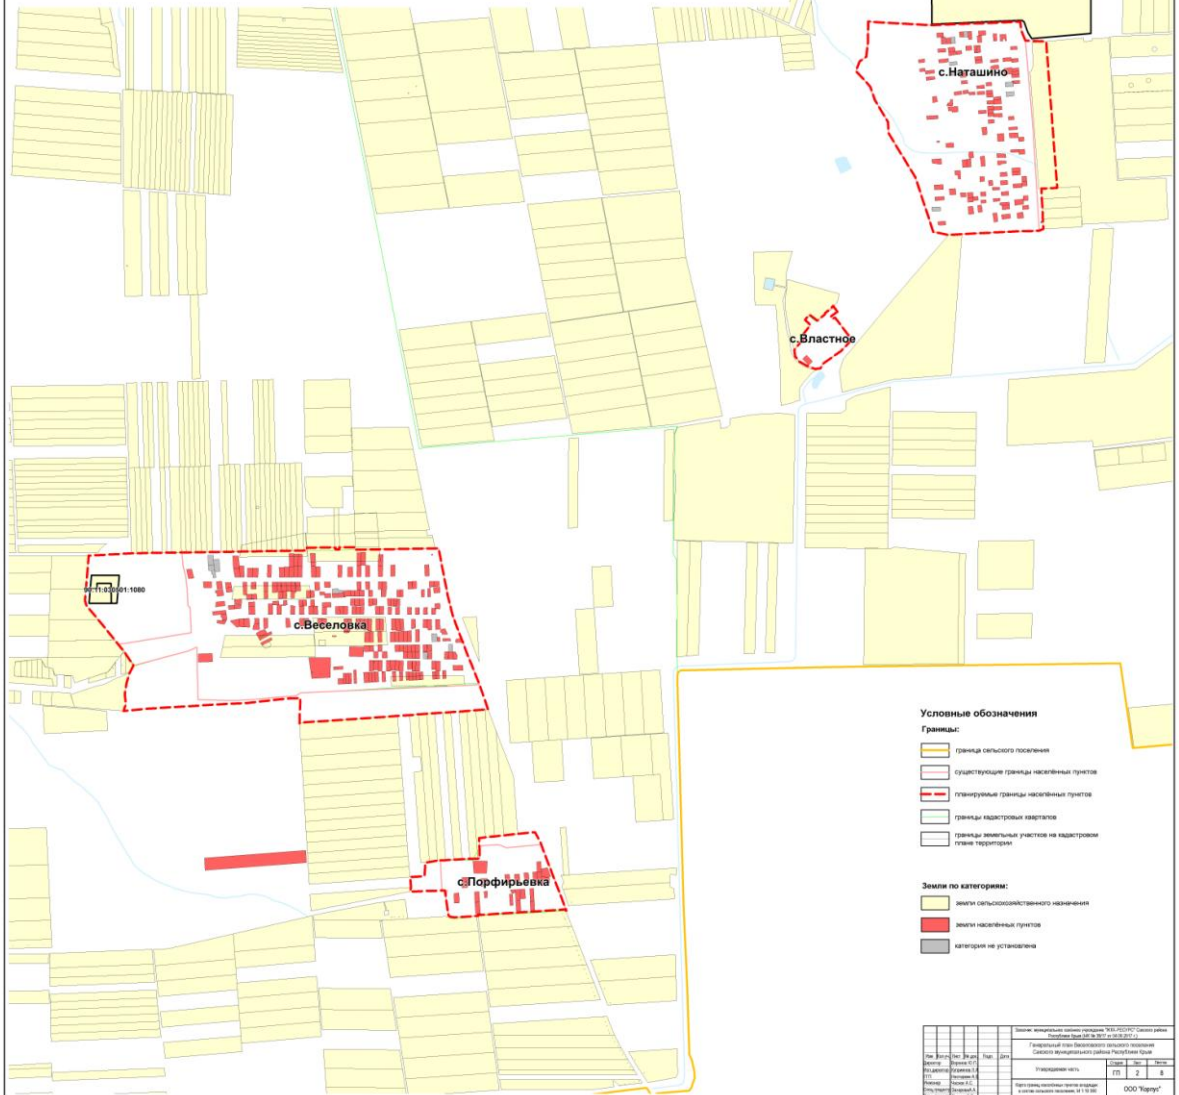

**ГЕНЕРАЛЬНЫЙ ПЛАН ВЕСЕЛОВСКОГО СЕЛЬСКОГО ПОСЕЛЕНИЯ
САКСКОГО МУНИЦИПАЛЬНОГО РАЙОНА РЕСПУБЛИКИ КРЫМ**
КАРТА ГРАНИЦ НАСЕЛЕННЫХ ПУНКТОВ ВХОДЯЩИХ В
СОСТАВ СЕЛЬСКОГО ПОСЕЛЕНИЯ, М 1:10 000

1. **Условные обозначения**
2. **Границы:**
3. граница сельского поселения
   - существующие границы населенных пунктов
   - планируемые границы населенных пунктов
   - границы кадастровых кварталов
   - границы земельных участков на кадастровой схеме территории
4. **Земли по категориям:**
5. земли сельскохозяйственного назначения
   - земли населенных пунктов
   - категория не установлена