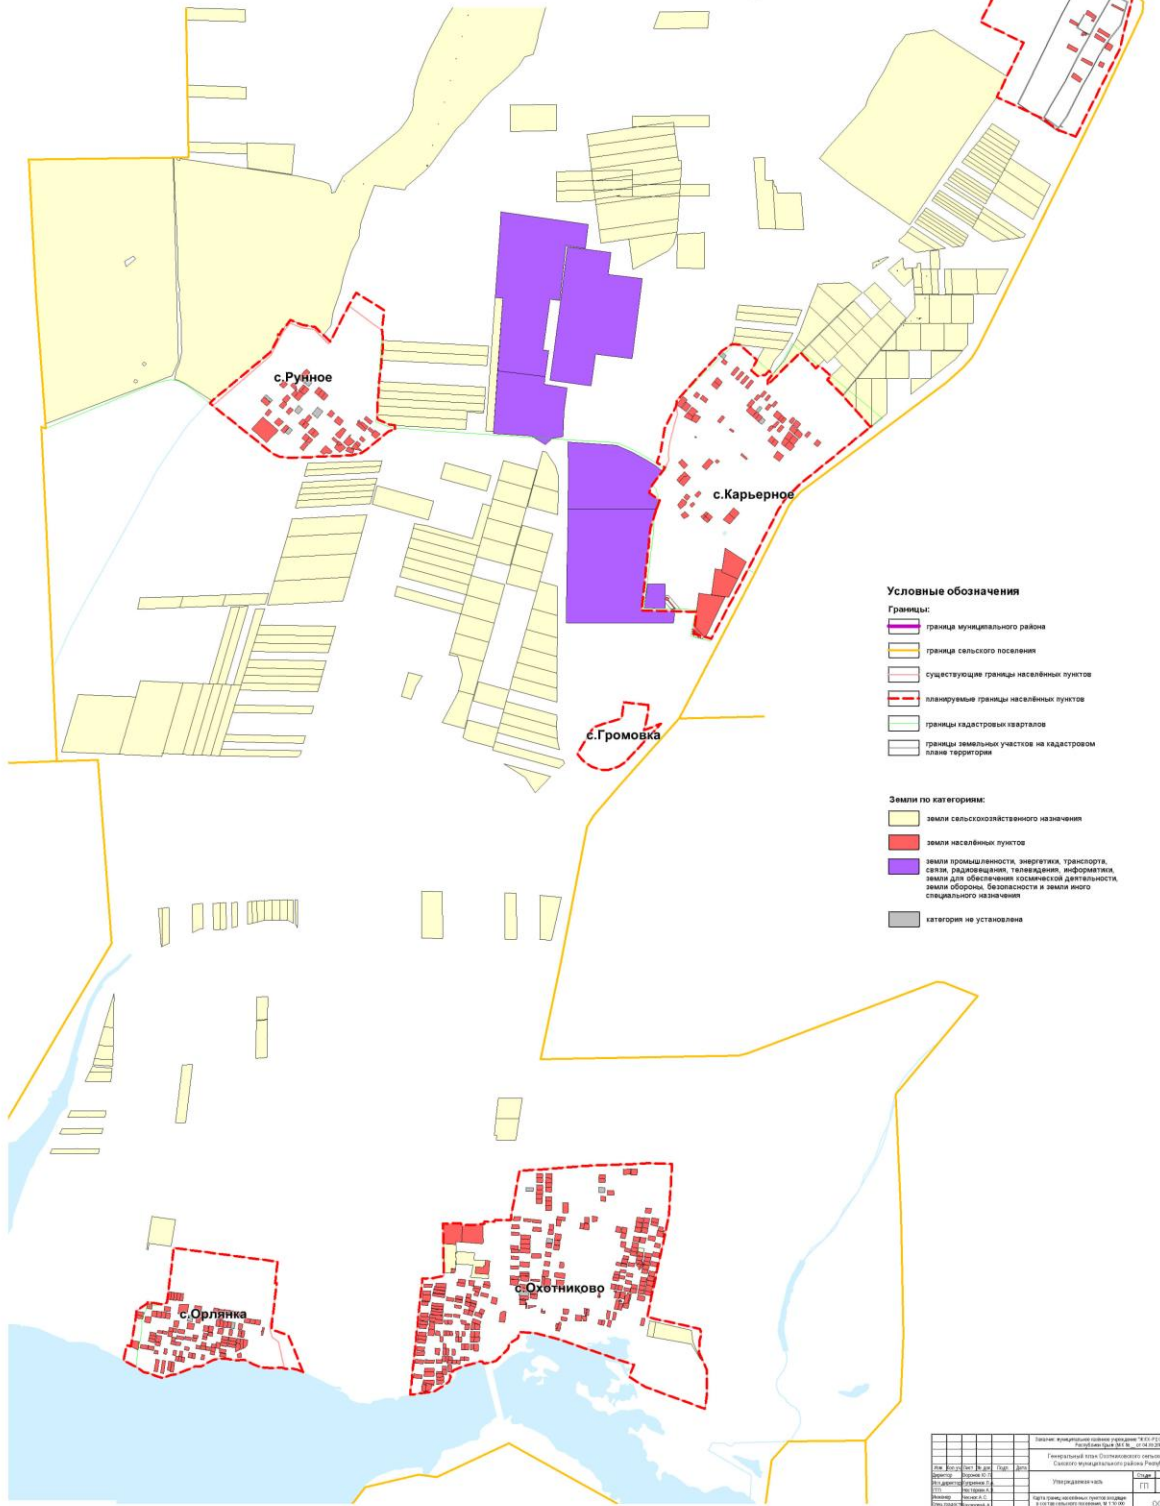

**ГЕНЕРАЛЬНЫЙ ПЛАН ОХОТНИКОВСКОГО СЕЛЬСКОГО ПОСЕЛЕНИЯ
САКСКОГО МУНИЦИПАЛЬНОГО РАЙОНА РЕСПУБЛИКИ КРЫМ
КАРТА ГРАНИЦ НАСЕЛЕННЫХ ПУНКТОВ ВХОДЯЩИХ В
СОСТАВ СЕЛЬСКОГО ПОСЕЛЕНИЯ, М 1:10 000**

Условные обозначения

1. **Границы:**
2. граница муниципального района
   - граница сельского поселения
   - существующие границы населенных пунктов
   - планируемые границы населенных пунктов
   - границы кадастровых кварталов
   - границы земельных участков на кадастровом плане территории
3. **Земли по категориям:**
4. земли сельскохозяйственного назначения
   - земли населенных пунктов
   - земли промышленности, энергетики, транспорта, связи, радиосвязи, телевидения, информатики, земли для обеспечения космической деятельности, земли обороны, безопасности и земли иного специального назначения
   - категории не установлена